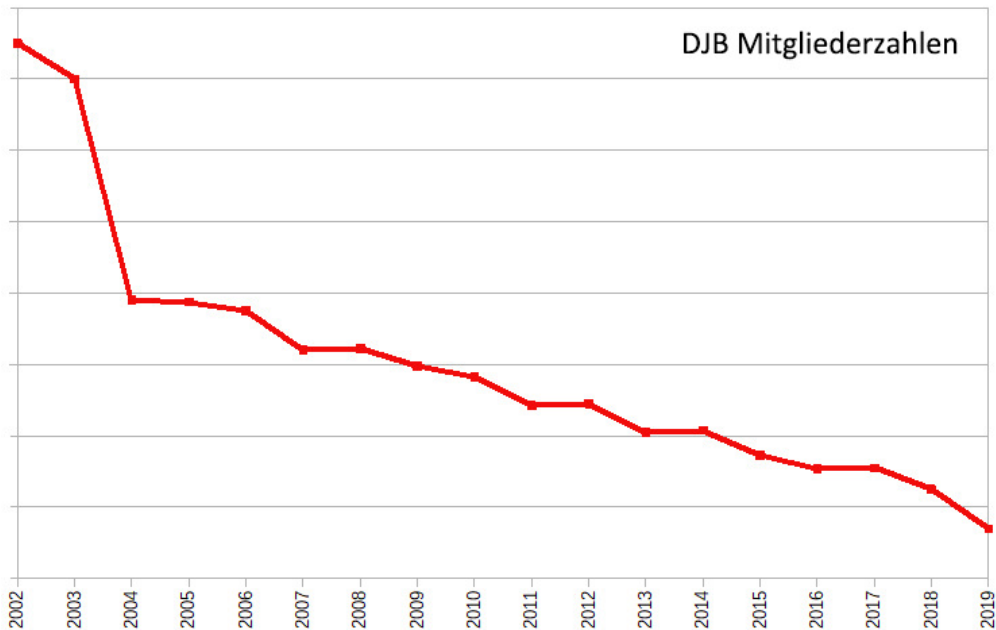

## Homepage judo-muenchen.de im Jahr 2019

Im Jahr 2019 ist ab der Jahresmitte ein spürbarer Rückgang der Besucher- und Aufrufzahlen der Homepage judo-muenchen.de zu verzeichnen. Als Ursache vermuten wir sowohl die anhaltenden Performanz-Probleme der Homepage, als auch die nachlassende Anzahl der Beiträge Münchner Vereine.

Während die Münchner Vereine im Vorjahr insgesamt 77 Pressemeldungen geliefert hatten, gab es im Jahr 2019 nur insgesamt 55 Artikel aus der Münchner Judo-Vereinswelt.

Gerade im Hinblick auf die schwache Popularität des Judo-Sports und der weiterhin rückläufigen Mitgliedszahlen (134.000 DJB-Mitglieder in 2019) wäre ein stärkeres Engagement der Vereine wünschenswert. Die Zumeldung von Presseartikeln ist mit geringem Aufwand (ein kurzer Text und ein Foto an Andreas Schulze) zu leisten.