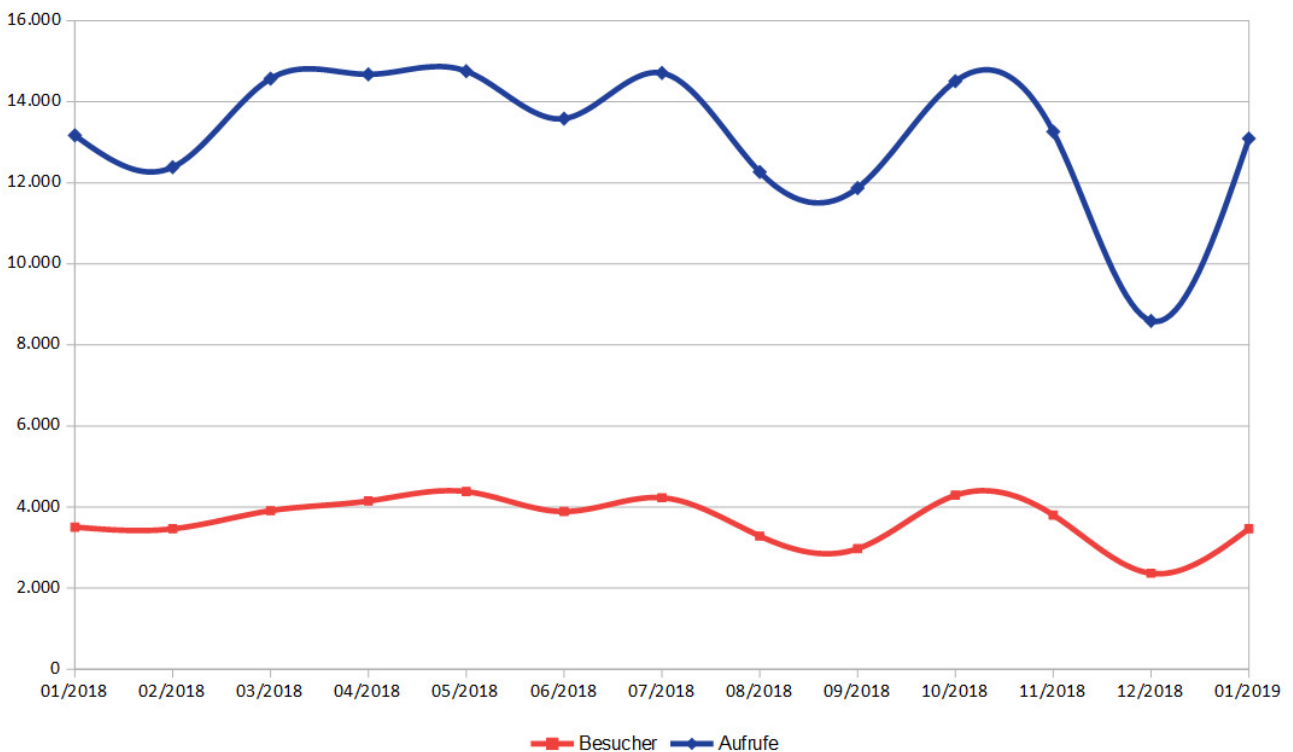

## Homepage judo-muenchen.de im Jahr 2019

Im Jahr 2019 ist ab der Jahresmitte ein spürbarer Rückgang der Besucher- und Aufrufzahlen der Homepage judo-muenchen.de zu verzeichnen. Als Ursache vermuten wir sowohl die anhaltenden Performanz-Probleme der Homepage, als auch die nachlassende Anzahl der Beiträge Münchner Vereine.

Während die Münchner Vereine im Vorjahr insgesamt 77 Pressemeldungen geliefert hatten, gab es im Jahr 2019 nur insgesamt 55 Artikel aus der Münchner Judo-Vereinswelt.

Gerade im Hinblick auf die schwache Popularität des Judo-Sports und der weiterhin rückläufigen Mitgliedszahlen (134.000 DJB-Mitglieder in 2019) wäre ein stärkeres Engagement der Vereine wünschenswert. Die Zumeldung von Presseartikeln ist mit geringem Aufwand (ein kurzer Text und ein Foto an Andreas Schulze) zu leisten.