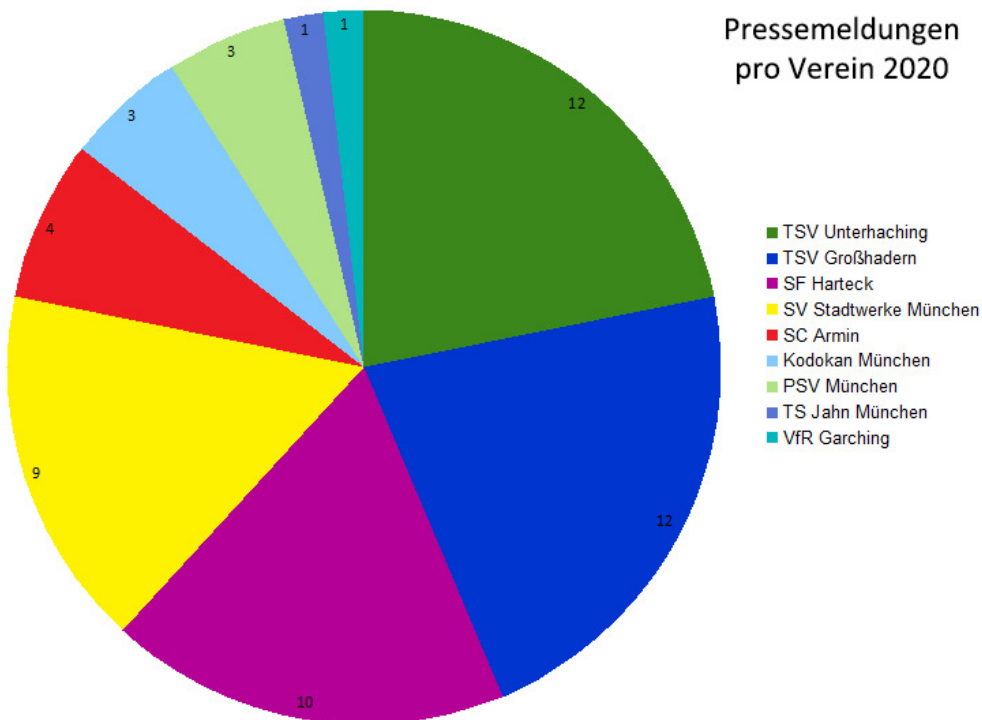

## Homepage judo-muenchen.de im Jahr 2019

Im Jahr 2019 ist ab der Jahresmitte ein spürbarer Rückgang der Besucher- und Aufrufzahlen der Homepage judo-muenchen.de zu verzeichnen. Als Ursache vermuten wir sowohl die anhaltenden Performanz-Probleme der Homepage, als auch die nachlassende Anzahl der Beiträge Münchner Vereine.

Während die Münchner Vereine im Vorjahr insgesamt 77 Pressemeldungen geliefert hatten, gab es im Jahr 2019 nur insgesamt 55 Artikel aus der Münchner Judo-Vereinswelt.

Gerade im Hinblick auf die schwache Popularität des Judo-Sports und der weiterhin rückläufigen Mitgliedszahlen (134.000 DJB-Mitglieder in 2019) wäre ein stärkeres Engagement der Vereine wünschenswert. Die Zumeldung von Presseartikeln ist mit geringem Aufwand (ein kurzer Text und ein Foto an Andreas Schulze) zu leisten.